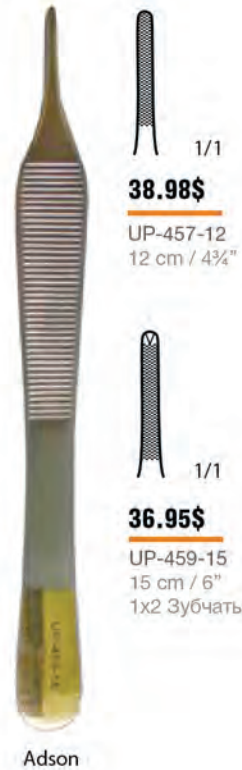

1/1
38.98$
UP-457-12
12 cm / 4 3/4"

1/1
36.95$
UP-459-15
15 cm / 6"
1x2 Зубчатый

Adson